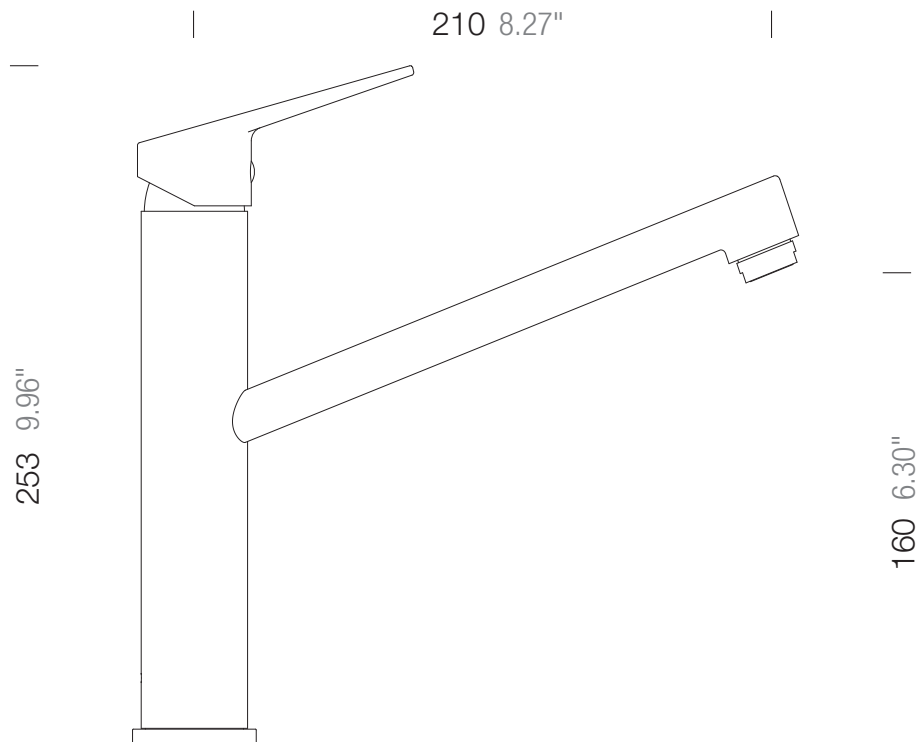

SCHOCK

SCHOCK **METIS**

526000

Lochbohrung \varnothing 35

Hole 1.37"